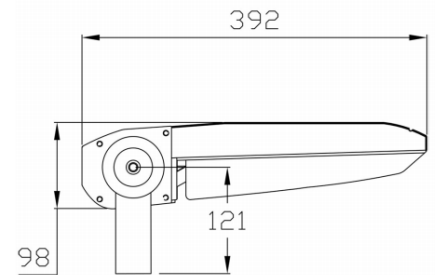

Sylveo LED 120W

Luminario para Exteriores

Información Técnica

Descripción Comercial	Sylveo LED 120W NW	Sylveo LED 120W WD	Sylveo LED 120W ASYM
Código	P154682-01	P154683-01	P154684-01

Características

Tipo	Proyector	Proyector	Proyector
Material	Aluminio	Aluminio	Aluminio
Acabado	Gris	Gris	Gris
Atenuable	No	No	No
Garantía (años)	5	5	5
IP	65	65	65

Parámetros Fotométricos

Flujo luminoso - Nominal (lm)	12 400 lm	12 400 lm	12 300 lm
Temperatura de Color (K)	4 000 K	4 000 K	4 000 K
Eficacia Luminosa (lm/W)	100 lm/W	100 lm/W	100 lm/W
Ángulo de Apertura (°)	25°	52°	60° x 135°
Rendimiento de Color (IRC)	>70	>70	>70