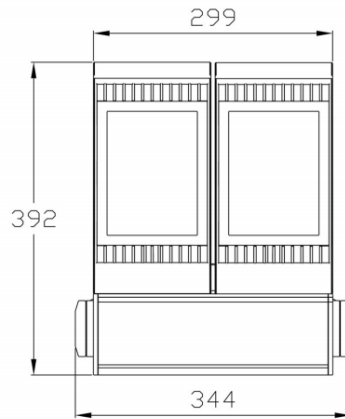

Sylveo LED 120W

Luminario para Exteriores

Información Técnica

Descripción Comercial	Sylveo LED 120W NW	Sylveo LED 120W WD	Sylveo LED 120W ASYM
Código	P154682-01	P154683-01	P154684-01

Características

Tipo	Proyector	Proyector	Proyector
Material	Aluminio	Aluminio	Aluminio
Acabado	Gris	Gris	Gris
Atenuable	No	No	No
Garantía (años)	5	5	5
IP	65	65	65

Parámetros Fotométricos

Flujo luminoso - Nominal (lm)	12 400 lm	12 400 lm	12 300 lm
Temperatura de Color (K)	4 000 K	4 000 K	4 000 K
Eficacia Luminosa (lm/W)	100 lm/W	100 lm/W	100 lm/W
Ángulo de Apertura (°)	25°	52°	60° x 135°
Rendimiento de Color (IRC)	>70	>70	>70