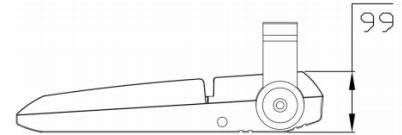

Sylveo LED 80W

Luminario para Exteriores

Información Técnica

Descripción Comercial	Sylveo LED 80W NW	Sylveo LED 80W WD	Sylveo LED 80W ASYM
Código	P154679-01	P154680-01	P154681-01

Características

Tipo	Proyector	Proyector	Proyector
Material	Aluminio	Aluminio	Aluminio
Acabado	Gris	Gris	Gris
Atenuable	No	No	No
Garantía (años)	5	5	5
IP	65	65	65

Parámetros Eléctricos

Tensión de Operación (V)	120-277 V	120-277 V	120-277 V
Potencia (W)	78 W	78 W	78 W
Corriente Máxima (A)	700 mA	700 mA	700 mA
Factor de Potencia (p.u.)	0.97	0.97	0.97
Frecuencia de Operación (Hz)	50/60 Hz	50/60 Hz	50/60 Hz

Parámetros Fotométricos

Flujo luminoso - Nominal (lm)	8 100 lm	8 100 lm	7 800 lm
Temperatura de Color (K)	4 000 K	4 000 K	4 000 K
Eficacia Luminosa (lm/W)	100 lm/W	100 lm/W	100 lm/W
Ángulo de Apertura (°)	25°	52°	60° x 135°
Rendimiento de Color (IRC)	>70	>70	>70

Condiciones de Operación

Temperatura Ambiente Máxima (°C)	40	40	40
Temperatura Ambiente Mínima (°C)	-20	-20	-20
Posición de Operación	Universal	Universal	Universal
Equipo de Control	Driver Electronico Integrado	Driver Electronico Integrado	Driver Electronico Integrado

Vida del luminario

Vida Promedio Útil (F50 L70)	50,000	50,000	50,000

Empaque

Piezas por Caja	1	1	1