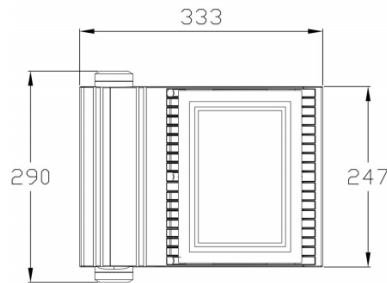

Sylveo LED 80W

Luminario para Exteriores

Información Técnica

Descripción Comercial	Sylveo LED 80W NW	Sylveo LED 80W WD	Sylveo LED 80W ASYM
Código	P154679-01	P154680-01	P154681-01

Características

Tipo	Proyector	Proyector	Proyector
Material	Aluminio	Aluminio	Aluminio
Acabado	Gris	Gris	Gris
Atenuable	No	No	No
Garantía (años)	5	5	5
IP	65	65	65

Parámetros Eléctricos

Tensión de Operación (V)	120-277 V	120-277 V	120-277 V
Potencia (W)	78 W	78 W	78 W
Corriente Máxima (A)	700 mA	700 mA	700 mA
Factor de Potencia (p.u.)	0.97	0.97	0.97
Frecuencia de Operación (Hz)	50/60 Hz	50/60 Hz	50/60 Hz

Parámetros Fotométricos

Flujo luminoso - Nominal (lm)	8 100 lm	8 100 lm	7 800 lm
Temperatura de Color (K)	4 000 K	4 000 K	4 000 K
Eficacia Luminosa (lm/W)	100 lm/W	100 lm/W	100 lm/W
Ángulo de Apertura (°)	25°	52°	60° x 135°
Rendimiento de Color (IRC)	>70	>70	>70

Condiciones de Operación

Temperatura Ambiente Máxima (°C)	40	40	40
Temperatura Ambiente Mínima (°C)	-20	-20	-20
Posición de Operación	Universal	Universal	Universal
Equipo de Control	Driver Electronico Integrado	Driver Electronico Integrado	Driver Electronico Integrado

Vida del luminario

Vida Promedio Útil (F50 L70)	50,000	50,000	50,000

Empaque

Piezas por Caja	1	1	1