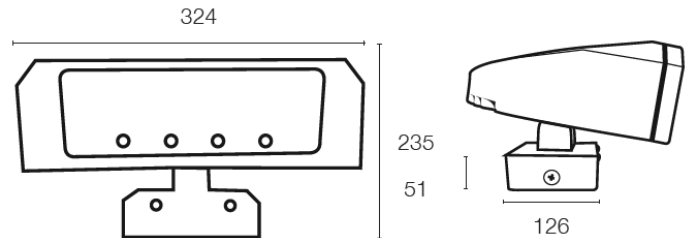

Onwall 3 LED

Luminario para Exteriores

Información Técnica

Descripción comercial	Onwall 3 LED 72W
Codigo	P701034-36

Características

Tipo	Exteriores
Material	Aluminio
Acabado	Negro
Atenuable	No
Garantía (años)	5 Años
IP	65

Parametros Electricos

Tensión de Operación (V)	120-277 V
Fotocelda	120-277 V
Potencia (W)	72 W
Corriente del luminario (A)	720 mA
Factor de potencia (p.u.)	> 0.9
Frecuencia de Operación (Hz)	50/60 Hz

Parametros Fotometricos

Flujo luminoso - Nominal (lm)	5 700 lm
Temperatura de Color (K)	5 000 K
Eficacia Luminosa (lm/W)	80 lm/W
Ángulo de Apertura (°)	-
Rendimiento de Color (IRC)	> 80

Condiciones de operación

Temperatura ambiente máxima (°C)	40
Temperatura ambiente mínima (°C)	-20
Posición de Operación	Universal
Equipo de control	Driver Electronico Integrado

Vida del luminario

Vida promedio útil (F50 L70)	50 000 h

Empaque

Piezas por caja	1