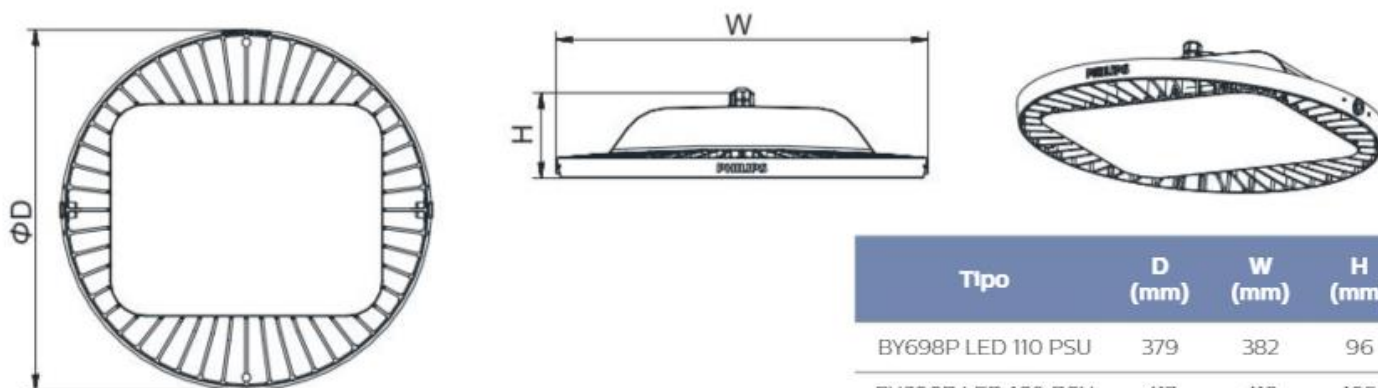

### Características técnicas

<b>Familia</b>	BY698
<b>Voltaje</b>	120-277V, 220-240V
<b>Frecuencia</b>	50/60Hz
<b>Potencia</b>	85W, 120W, 155W, 225W
<b>Flujo</b>	de 11000lm hasta 29000lm
<b>CCT</b>	4 000K
<b>Eficacia</b>	hasta 133 lm/W
<b>IRC</b>	>80
<b>IP</b>	65
<b>IK</b>	07
<b>Vida útil</b>	50,000 h L70 @ Ta 35°C
<b>Acabado</b>	En color negro
<b>Óptica</b>	Distribución abierta y cerrada
<b>Factor de potencia</b>	0.95
<b>Temperatura de operación</b>	-20°C hasta 50°C
<b>Dimensiones</b>	379x96mm, 417x105mm, 542x107mm, 530x120mm
<b>Control</b>	DALI
<b>Garantía</b>	5 años

## Dimensiones

Tipo	D (mm)	W (mm)	H (mm)
BY698P LED 110 PSU	379	382	96
BY698P LED 160 PSU	417	418	105
BY698P LED 200 PSU	452	454	107
BY698P LED 300 PSU	530	534	120