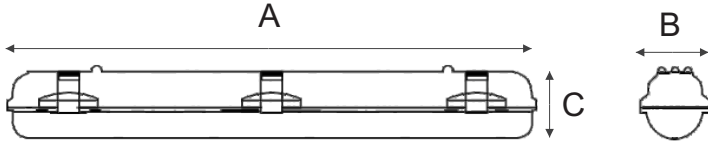

Medidas (mm)

Potencia	A	B	C
40 W	1200	88	79

Código	Descripción Comercial	Potencia	Temperatura de color	Flujo Luminoso	Eficacia (lm/w)	Tensión de Operación
--------	-----------------------	----------	----------------------	----------------	-----------------	----------------------