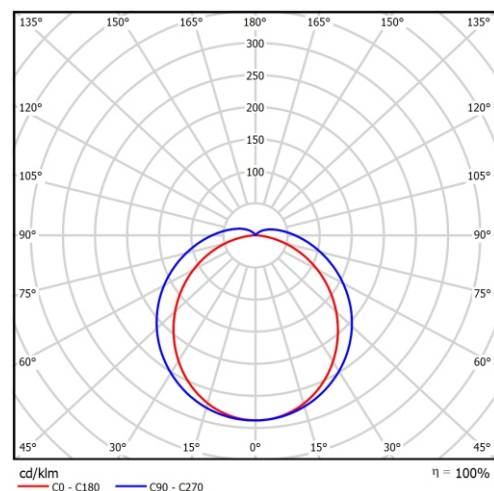

Emisión de Luz

Archivo fotométrico Sylproof LED 2 40W.