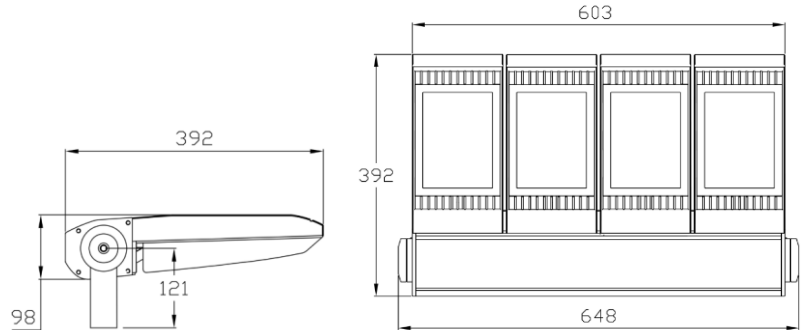

Sylveo LED 200W

Luminario para Exteriores

Información Técnica

Descripción Comercial	Sylveo LED 300W NW	Sylveo LED 300W WD	Sylveo LED 300W ASYM
Código	P154688-01	P154689-01	P154690-01

Características

Tipo	Proyector	Proyector	Proyector
Material	Aluminio	Aluminio	Aluminio
Acabado	Gris	Gris	Gris
Atenuable	No	No	No
Garantía (años)	5	5	5
IP	65	65	65

Parámetros Eléctricos

Tensión de Operación (V)	120-277 V	120-277 V	120-277 V
Potencia (W)	300 W	300 W	300 W
Corriente Máxima (A)	3 A	3 A	3 A
Factor de Potencia (p.u.)	0.97	0.97	0.97
Frecuencia de Operación (Hz)	50/60 Hz	50/60 Hz	50/60 Hz

Parámetros Fotométricos

Flujo luminoso - Nominal (lm)	30 300 lm	30 400 lm	27 900
Temperatura de Color (K)	4 000 K	4 000 K	4 000 K
Eficacia Luminosa (lm/W)	100 lm/W	100 lm/W	93 lm/W
Ángulo de Apertura (°)	25°	52°	60° x 135°
Rendimiento de Color (IRC)	>70	>70	>70

Condiciones de Operación

Temperatura Ambiente Máxima (°C)	40	40	40
Temperatura Ambiente Mínima (°C)	-20	-20	-20
Posición de Operación	Universal	Universal	Universal
Equipo de Control	Driver Electronico Integrado	Driver Electronico Integrado	Driver Electronico Integrado

Vida del luminario

Vida Promedio Útil (F50 L70)	50,000	50,000	50,000

Empaque

Piezas por Caja	1	1	1